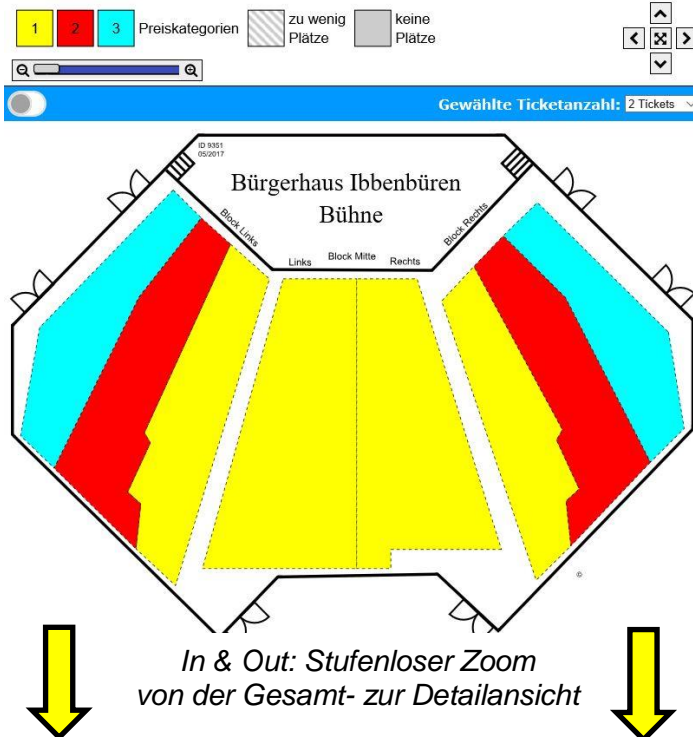

Die besten Saalpläne im Internet gibt's exklusiv bei ProTicket

SmartPlan

Das neue Saalplanmodul von ProTicket mit intelligenter Platzvergabe

Neue Funktionen, übersichtliche Darstellung, leichte Bedienung - ProTicket hat seinen Saalplanservice für Endkunden erneut optimiert.

Der neue ProTicket-SmartPlan ist ein Modul zur Darstellung von Saalplänen im Online-Ticket-Shop, in dem Kunden selbstständig Karten für Veranstaltungen buchen können. Dynamische Flächen-Graphiken verdeutlichen auf den ersten Blick die verschiedenen Bereiche und Preiskategorien und zeigen, wo es noch freie Plätze gibt; per stufenlosem Zoom geht es direkt weiter zur Nahansicht, wo die einzelnen, per Mausklick buchbaren Plätze sichtbar werden.

Darüber hinaus ist der SmartPlan von ProTicket dazu imstande, dem Kunden die besten Plätze vorzuschlagen. Der Kunde wählt die Anzahl der Tickets, die er buchen möchte, entscheidet sich zwischen verschiedenen Auswahlmöglichkeiten (lieber mittig oder seitlich im Saal) und der SmartPlan schlägt ihm automatisch passende Plätze vor. Der Vorteil für Sie als Veranstalter: Niemand guckt Ihnen in die Karten. Da nicht alle freien Plätze angezeigt werden, bleibt die aktuelle Auslastung Ihrer Veranstaltung sowohl dem Kunden als auch den Mitbewerbern verborgen. Hinzu kommt, dass die intelligente Platzvergabe das Entstehen von Einzelplätzen im Saal erheblich reduziert. Mittenkende Algorithmen, die die optimale Auslastung des Saals berücksichtigen – das gibt es nur beim weltweit einzigartigen SmartPlan von ProTicket.

In & Out: Stufenloser Zoom von der Gesamt- zur Detailansicht

ProTicket: Die Komplettlösung für Ihre Veranstaltung!